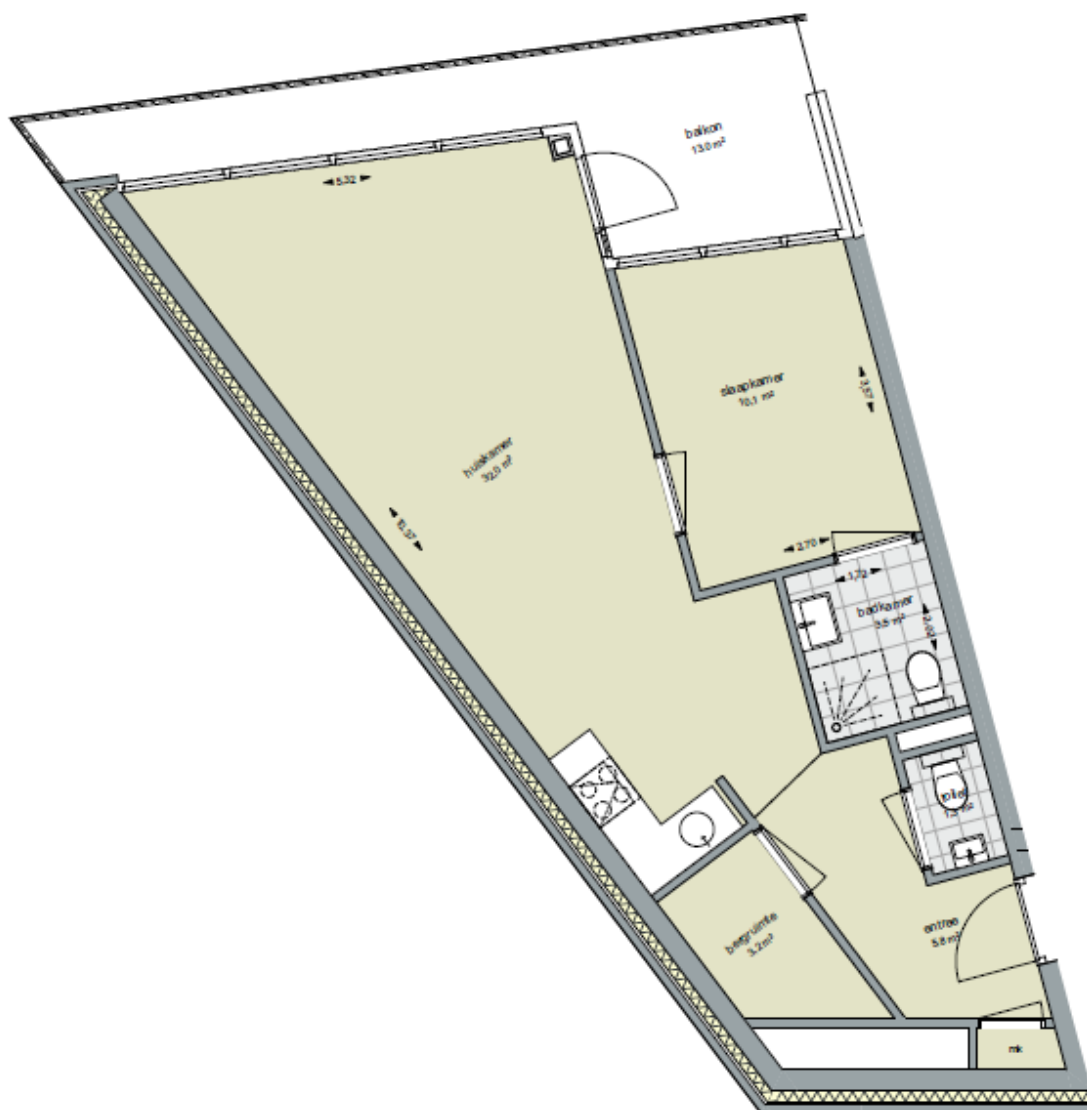

1281 - Kastanjehof Geldrop

Kastanjehof 222
5664 RZ Geldrop

WOONinc.

VHE nr. 128102220

4e Verdieping