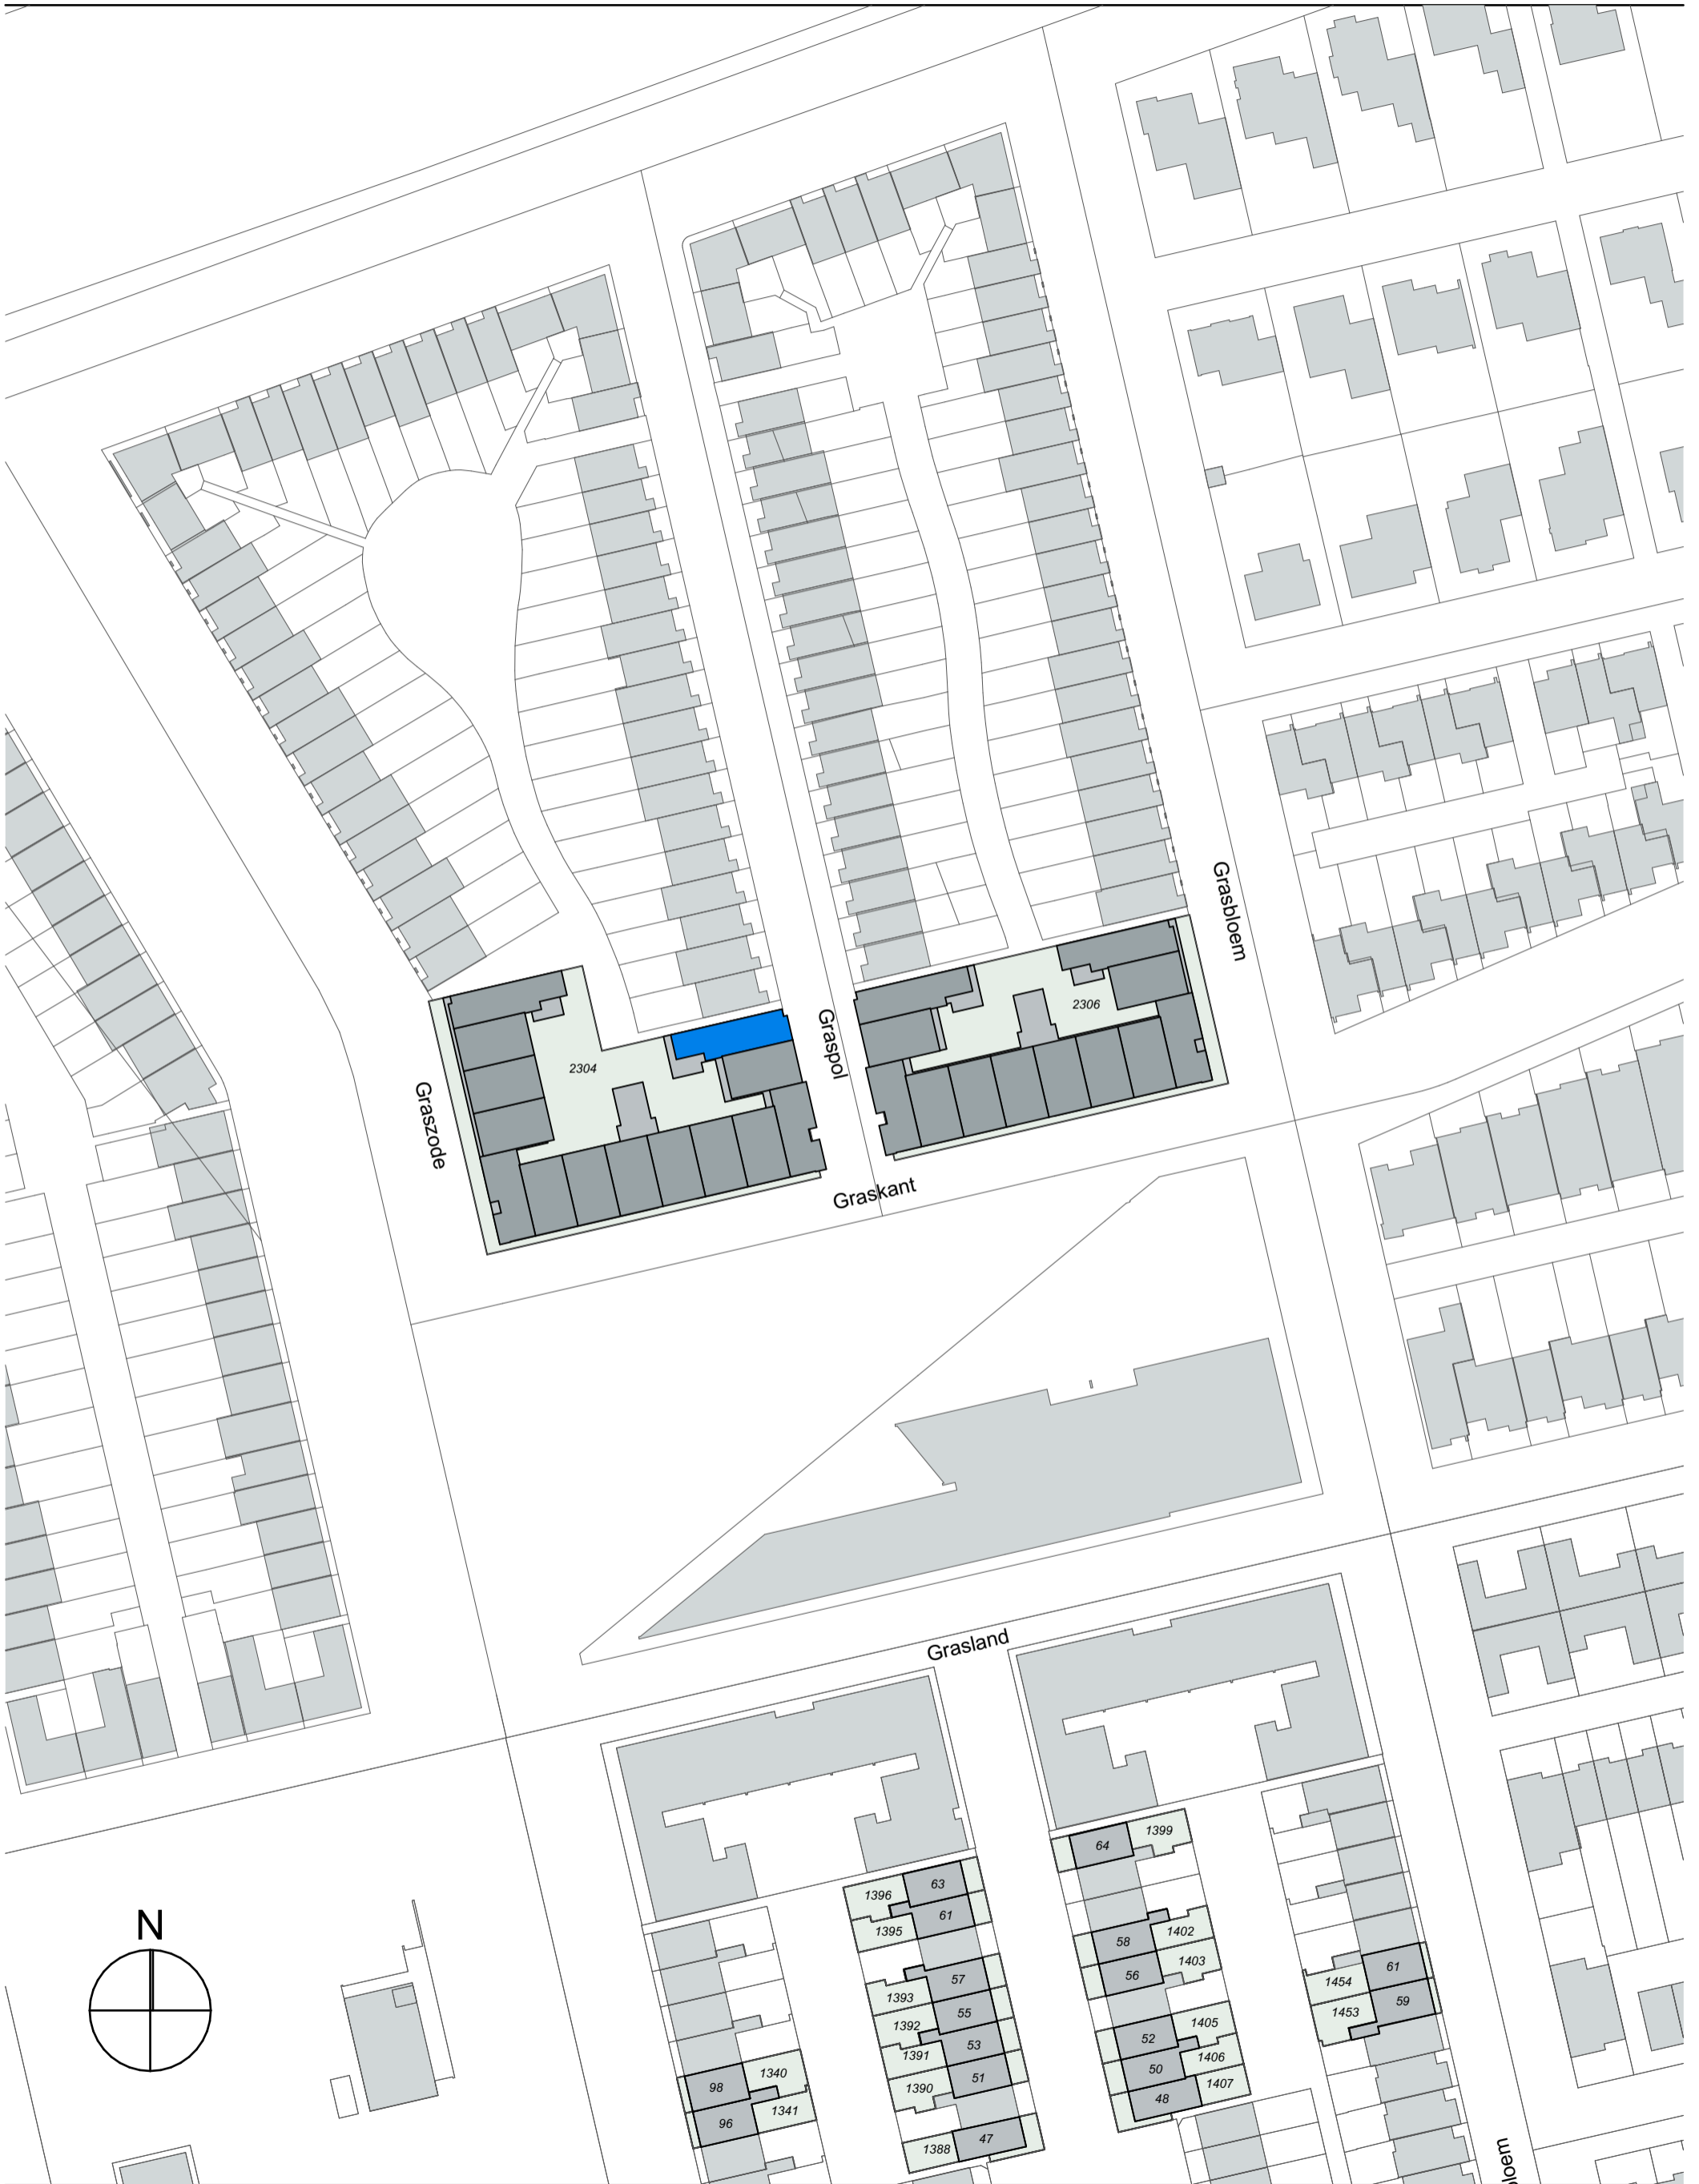

1871 - De Blinkerd Eindhoven

Graskant 105
5658 JC Eindhoven

WOONinc.

VHE nr. 187101050

0 50 100 m
Schaal 1:1000

4e Verdieping