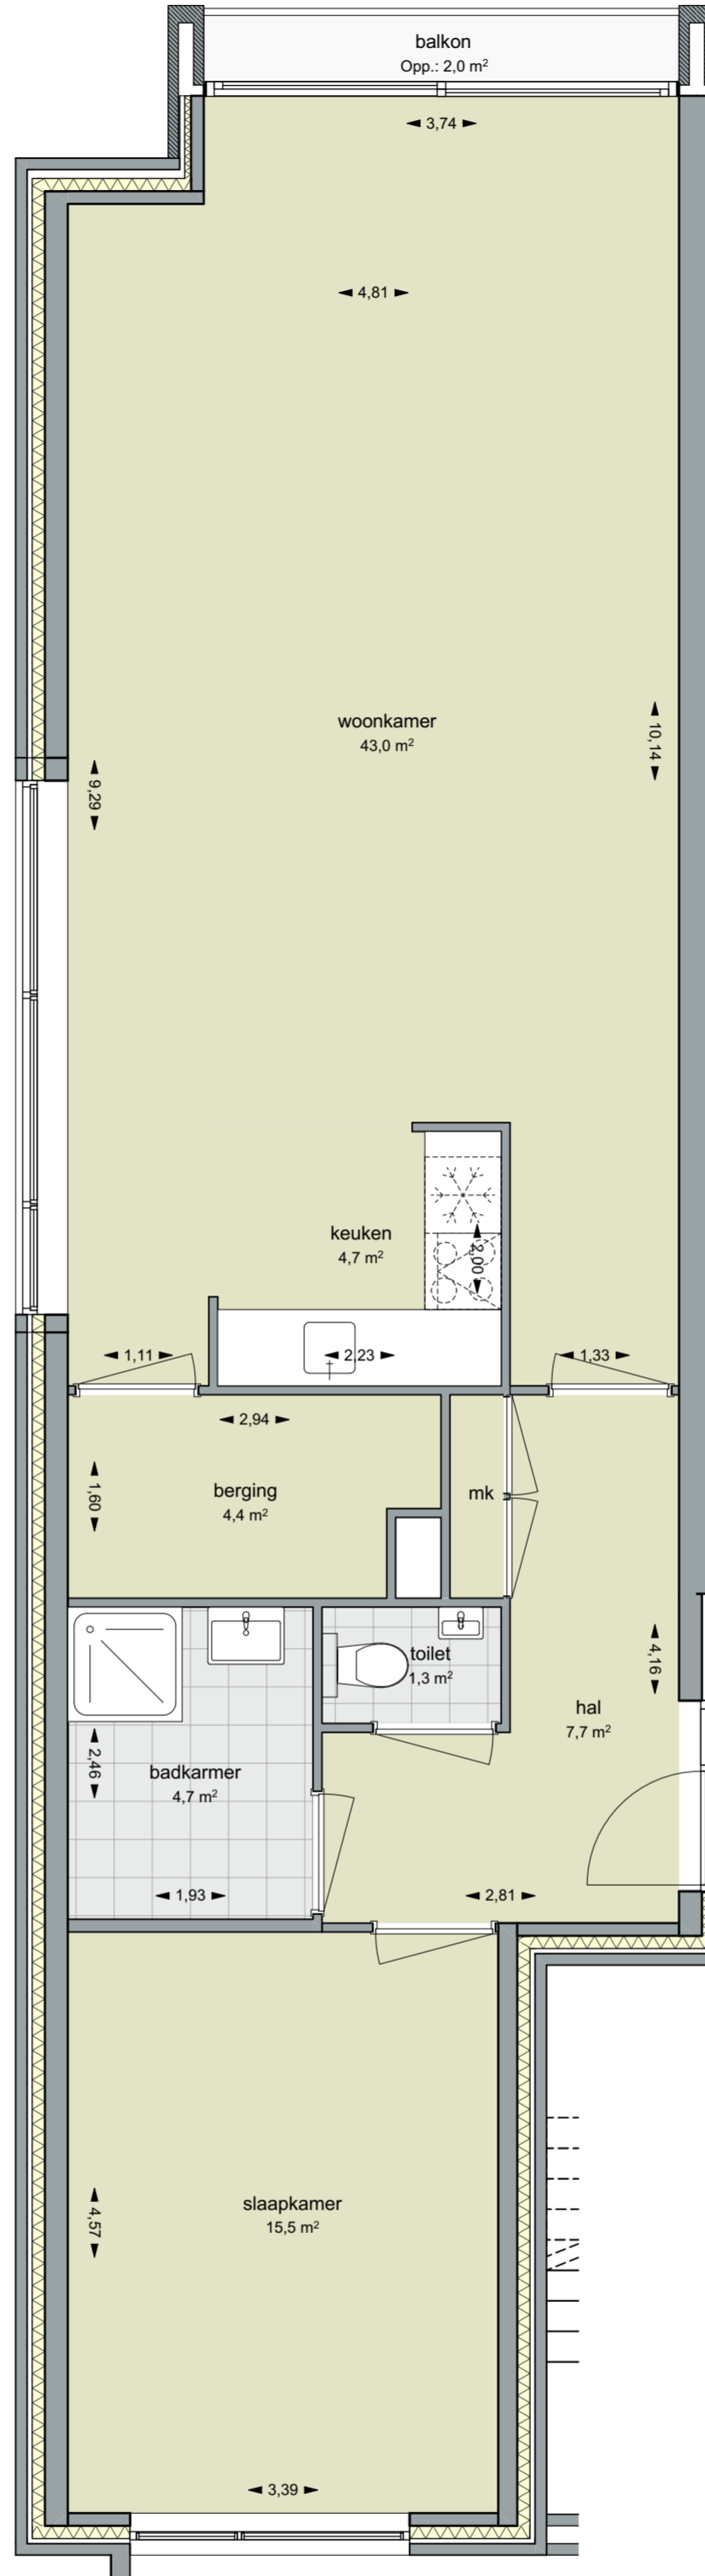

1871 - De Blinkerd Eindhoven

Graskant 105
5658 JC Eindhoven

WOONinc.

VHE nr. 187101050

0 50 100 m
Schaal 1:1000

4e Verdieping