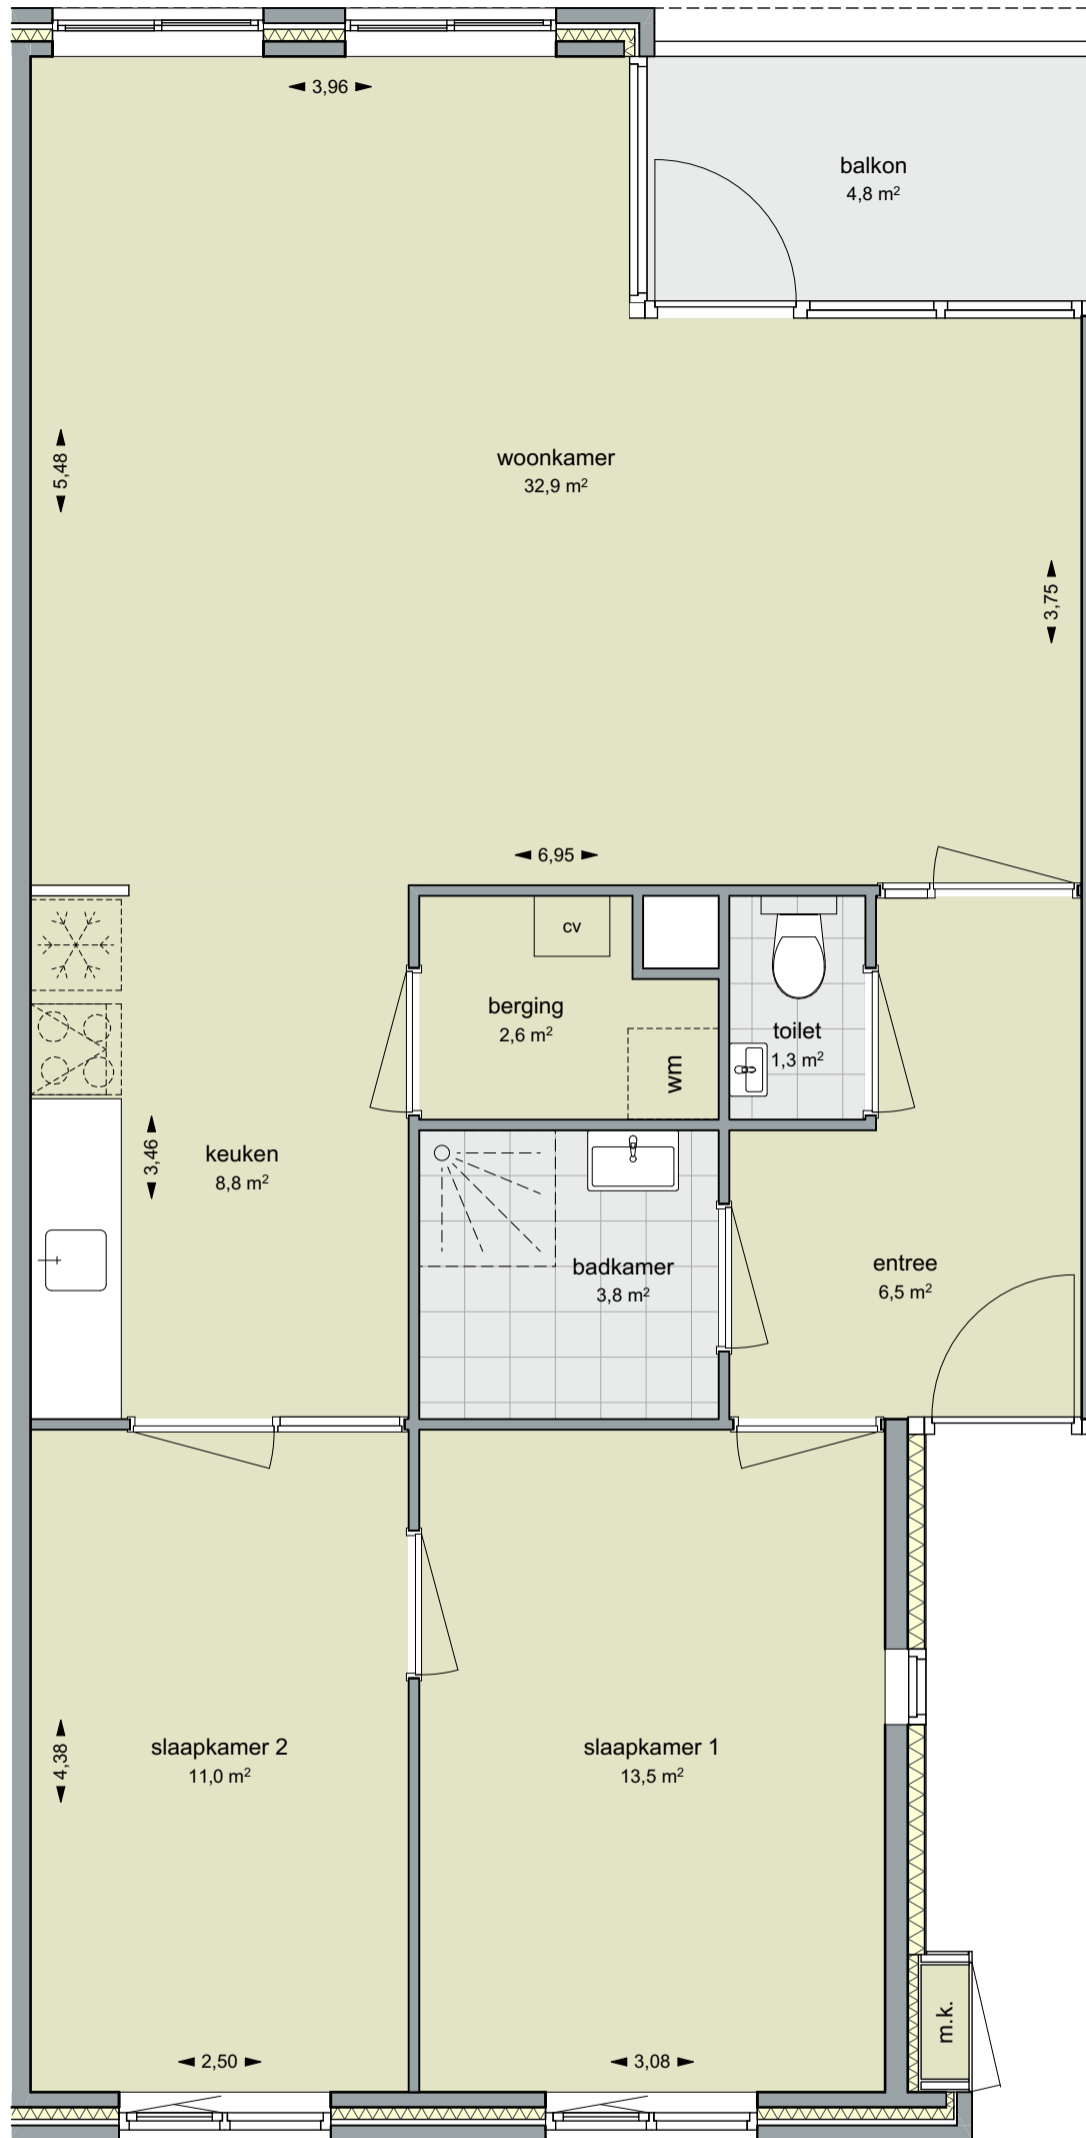

2361 - Hemelrijken Eindhoven

Hemelrijken 138
5612 WR Eindhoven

WOONinc.

VHE nr. 236101380

1e Verdieping