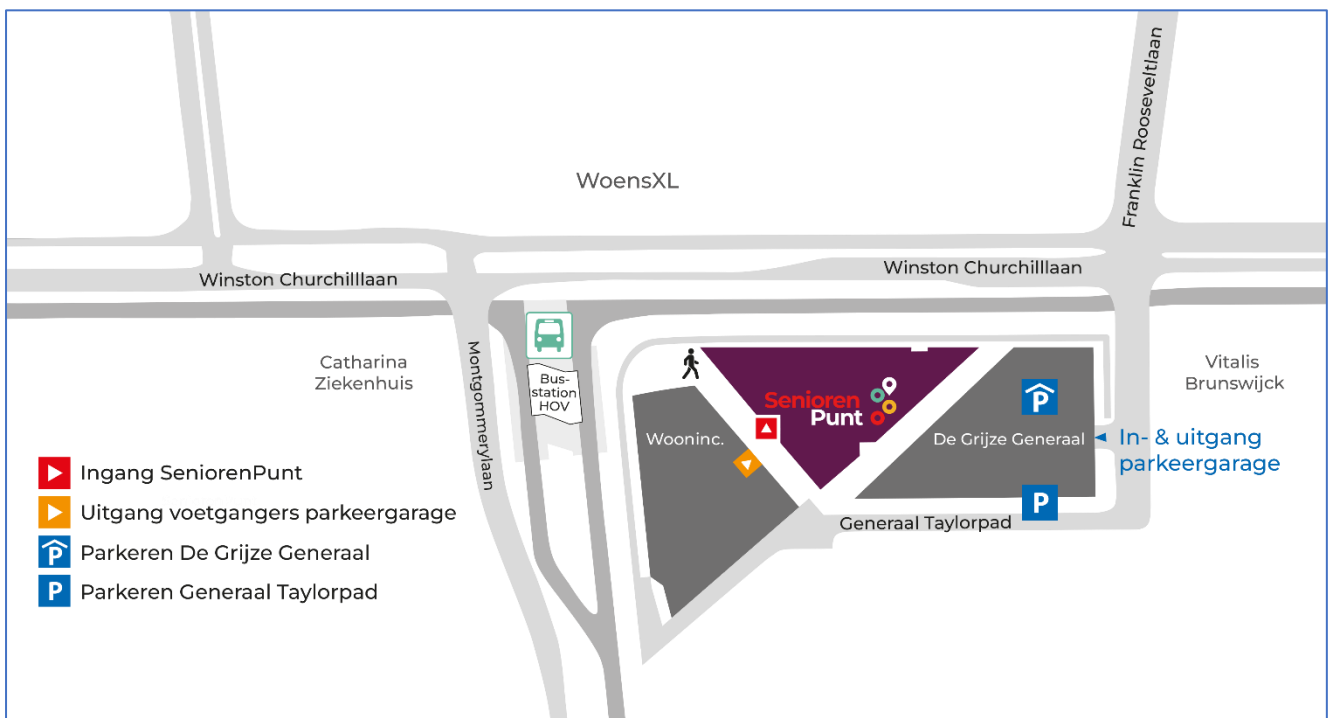

Routebeschrijving SeniorenPunt

Adres

Winston Churchillaan 83, 5623 KW Eindhoven
040 220 22 02 info@seniorenpunt.nl

De ingang van SeniorenPunt ligt in voetgangersgebied

Bekijk de onderstaande afbeelding, dan weet u waar u ons kunt vinden. Rondom ons kantoor staan meerdere borden die wijzen naar onze ingang. Kijk dus goed om u heen.

Routebeschrijvingen

Vanuit Tilburg (A58), Den Bosch (A2)

Volg bij knooppunt Batadorp de richting Nijmegen/Helmond. Volg daarna bij knooppunt Ekkersweijer de borden Eindhoven Centrum/Woensel. U komt op de Kennedylaan. U houdt rechts aan en neemt de afslag Winston Churchilllaan. Op het viaduct gaat u rechtsaf. U bent nu op de Winston Churchilllaan. Bij het eerste verkeerslicht gaat u linksaf naar de Franklin D Rooseveltlaan. U ziet parkeergarage De Grije Generaal aan uw rechterzijde.

Vanuit Nijmegen (A50)

Volg bij knooppunt Ekkersweijer de borden Eindhoven Centrum/Woensel. U komt op de Kennedylaan. U houdt rechts aan en neemt de afslag Winston Churchilllaan. Op de viaduct gaat u rechtsaf. U bent nu op de Winston Churchilllaan. Bij het eerste verkeerslicht gaat u linksaf naar de Franklin D Rooseveltlaan. U ziet parkeergarage De Grije Generaal aan uw rechterzijde.

Vanuit Venlo (A67), Maastricht (A2)

Neem bij knooppunt Leenderheide de Randweg N2. Volg vanaf daar het bord Centrum/Tongelre. Rijd rechtdoor op de Florarotonde. Volg de borden Centrum tot aan de ringweg. Hier gaat u rechtsaf naar de Piuslaan. U volgt deze weg en de borden 'H Ziekenhuizen' gedurende 4,5 km. Ga rechtsaf naar de Veldmaarschalk Montgomerylaan. Op het einde van deze weg gaat u rechtsaf naar de Winston Churchilllaan. Neem de eerste afslag rechts naar de Franklin D Rooseveltlaan. U ziet parkeergarage De Grije Generaal aan uw rechterzijde.