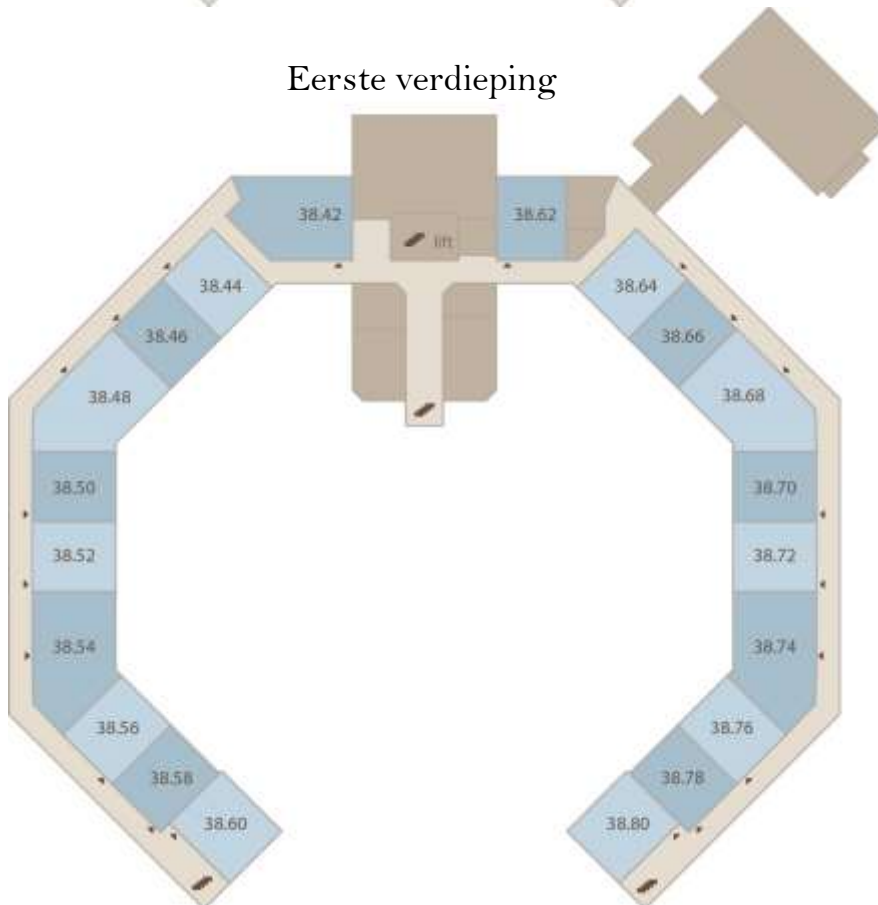

Verhuurtekeningen 2-kamer appartementen

Terhaghe

Terhaghe verdiepingsoverzicht

Begane grond

Eerste verdieping

Terhaghe verdiepingsoverzicht

Type C
Begane grond – 38.02

Type B
Begane grond – 38.14

Type B
Begane grond – 38.34

Type C

Eerste verdieping – 38.42

Type B

Eerste verdieping – 38.54

Type B

Eerste verdieping – 38.74