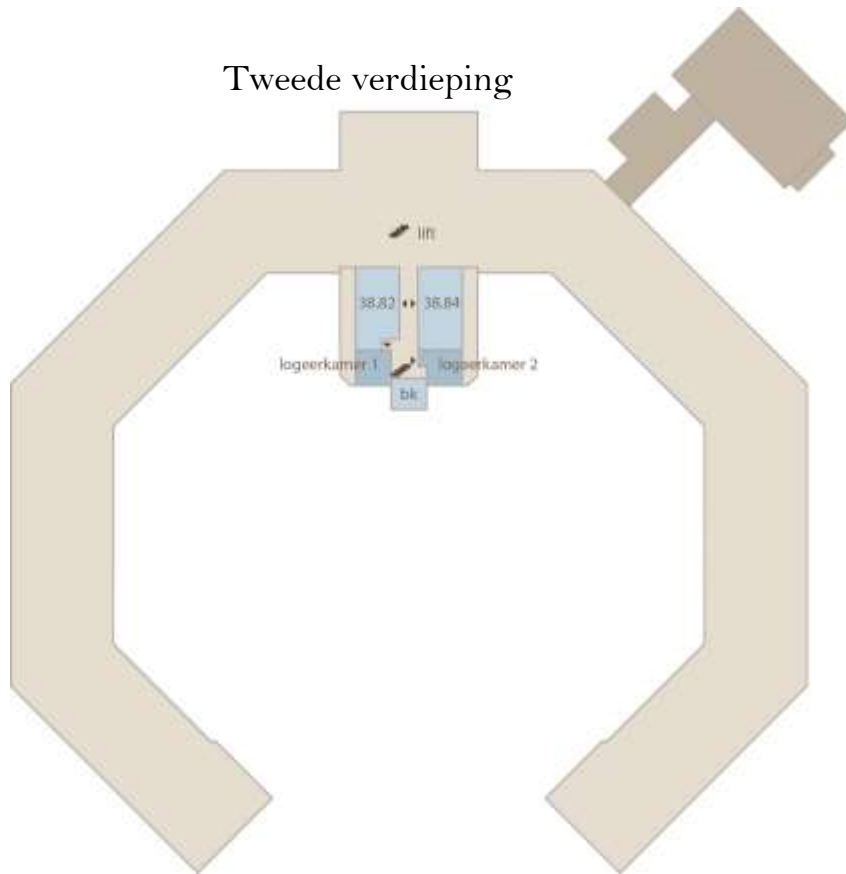

Verhuurtekeningen 2-kamer appartementen

Terhaghe

Terhaghe verdiepingsoverzicht

Begane grond

Eerste verdieping

Terhaghe verdiepingsoverzicht

Type C
Begane grond – 38.02

Type B
Begane grond – 38.14

Type B
Begane grond – 38.34

Type C

Eerste verdieping – 38.42

Type B

Eerste verdieping – 38.54

Type B

Eerste verdieping – 38.74