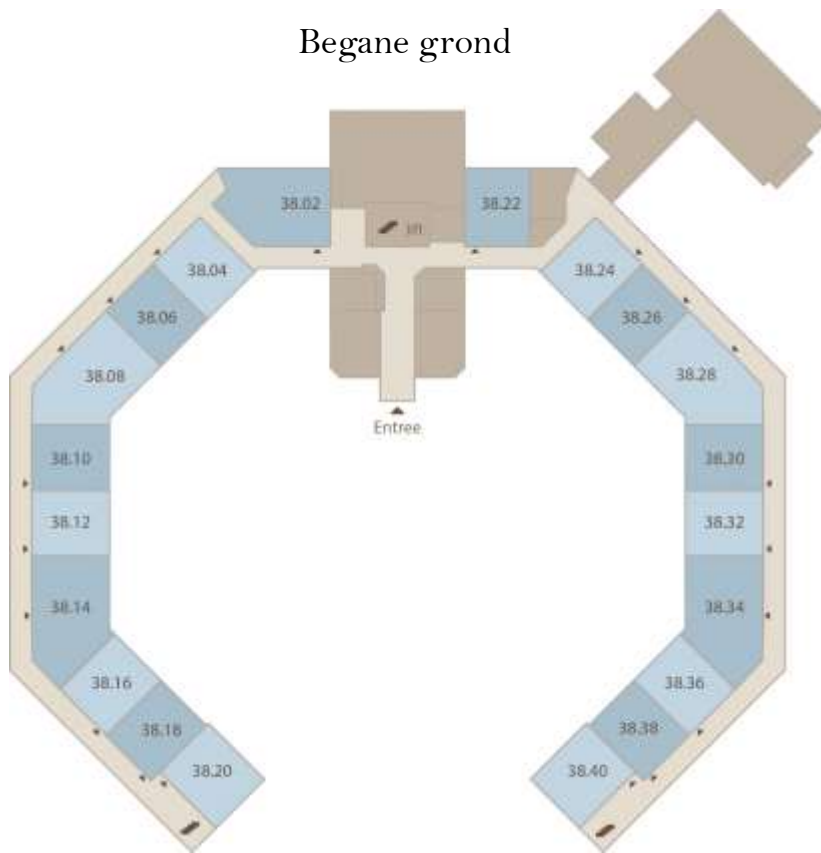

Verhuurtekeningen 2-kamer appartementen

Terhaghe

Terhaghe verdiepingsoverzicht

Begane grond

Eerste verdieping

Terhaghe verdiepingsoverzicht

Type C
Begane grond – 38.02

Type B
Begane grond – 38.14

Type B
Begane grond – 38.34

Type C

Eerste verdieping – 38.42

Type B

Eerste verdieping – 38.54

Type B

Eerste verdieping – 38.74